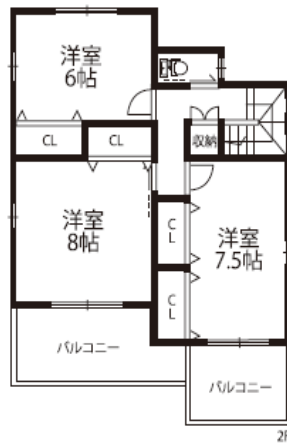

好評分譲中

住環境に優れた特区「エスティア河内花園」いよいよ始まる。

自由設計

D号地 PLAN

◆土地面積101.25㎡ (30.62坪)
◆建延面積111.60㎡ (33.75坪)

【エスティア河内花園 物件概要】 ■所在地/東大阪市菱屋東1丁目 ■交通/近鉄奈良線「河内花園」駅より徒歩4分 ■土地面積/60.75㎡～ (私道負担含む) ■建延/64.40㎡～ ■地目/宅地 ■建ぺい率/60% ■容積率/300% ■用途地域/準住居地域 ■ガス/大阪ガス ■電気/関西電力 ■上水道/東大阪市 ■下水道/公共下水 ■校区/玉川小学校・玉川中学校 ■参考価格/2,170万円～ (税込) (土地・建物セット) ■取引態様/販売代理

◎学校・公園・スーパー・マーケット・郵便局など、生活施設が徒歩圏内に凝縮