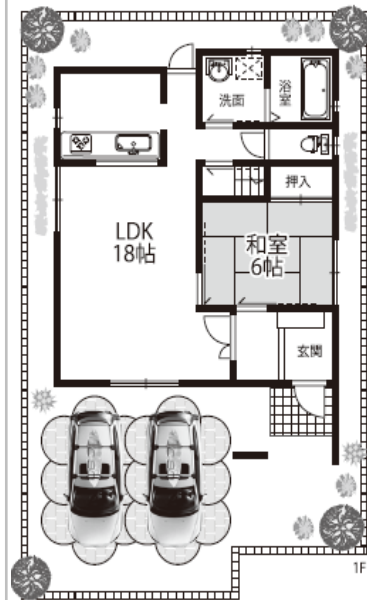

好評分譲中

住環境に優れた特区「エスティア河内花園」いよいよ始まる。

自由設計

D号地 PLAN

◆土地面積101.25㎡ (30.62坪)
◆建延面積111.60㎡ (33.75坪)

【エスティア河内花園 物件概要】 ■所在地/東大阪市菱屋東1丁目 ■交通/近鉄奈良線「河内花園」駅より徒歩4分 ■土地面積/60.75㎡～ (私道負担含む) ■建延/64.40㎡～ ■地目/宅地 ■建ぺい率/60% ■容積率/300% ■用途地域/準住居地域 ■ガス/大阪ガス ■電気/関西電力 ■上水道/東大阪市 ■下水道/公共下水 ■校区/玉川小学校・玉川中学校 ■参考価格/2,170万円～ (税込) (土地・建物セット) ■取引態様/販売代理

◎学校・公園・スーパー・マーケット・郵便局など、生活施設が徒歩圏内に凝縮